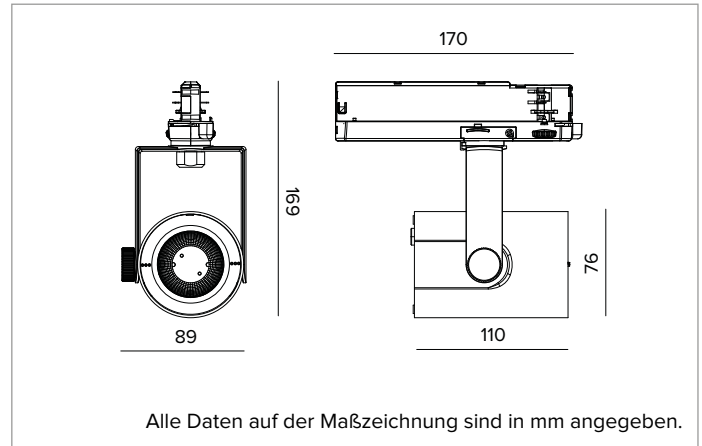

T035MWR940ELPW | RAY 75

Professioneller ausrichtbarer LED-Strahler

		4000K	H(m)	D(m)	Emax(lx)
		Ra90		48°	
		Fixture Power	25W	1	0.90
		Source Flux	2833lm	2	1.80
		Fixture Flux	2344lm	3	2.69
		Efficacy	95lm/W	4	3.59
TS990	Imax=1372cd/klm	Imax	3886cd	5	4.49

MECHANISCHE MERKMALE

Gehäuse aus lackiertem Druckguss-Aluminium. Frontring aus schwarzem lackiertem Polycarbonat. Ausrichtungsmöglichkeit auf vertikaler Ebene von 0° bis -90° und auf horizontaler Ebene bis 359°. Mechanische Arretierung der Ausrichtung auf vertikaler Ebene und Reibschluss-Arretierung der Ausrichtung auf horizontaler Ebene. Der Schwerpunkt bleibt unabhängig von der Ausrichtung immer auf einer Achse mit der Führungsschiene.
Farbe und Oberfläche: Kreideweiß
Abmessungen: 75
Gewicht: 0,53Kg
Schutzart: IP20