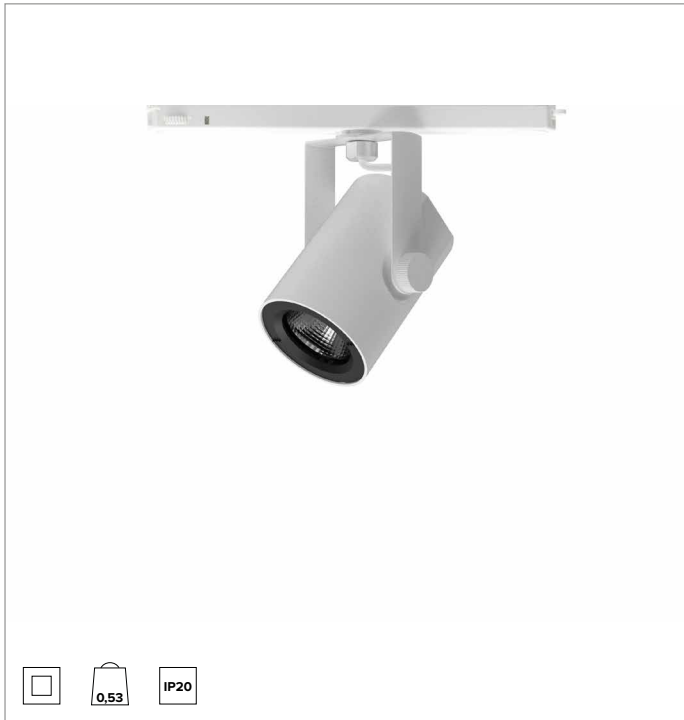

T035MWR940ELPW | RAY 75

Professioneller ausrichtbarer LED-Strahler

		4000K	H(m)	D(m)	Emax(lx)
		Ra90		48°	
		Fixture Power	25W	1	0.90
		Source Flux	2833lm	2	1.80
		Fixture Flux	2344lm	3	2.69
		Efficacy	95lm/W	4	3.59
TS990	Imax=1372cd/klm	Imax	3886cd	5	4.49

BELEUCHUNGSTECHNISCHE MERKMALE

Reflektor mit ovalen Facettierungen aus spiegelndem anodisiertem Aluminium. Austauschbare Reflektoren als Zubehör erhältlich.
Optik: REFLEKTOR
Abstrahlwinkel: MWFL
Optische Effizienz: 83%
Leuchten-Lichtstrom: 2344lm
Lichtausbeute: 95lm/W
Fotobiologische Sicherheit: Risikogruppe 1 (RG 1 = geringes Risiko)

MECHANISCHE MERKMALE

Gehäuse aus lackiertem Druckguss-Aluminium. Frontring aus schwarzem lackiertem Polycarbonat. Ausrichtungsmöglichkeit auf vertikaler Ebene von 0° bis -90° und auf horizontaler Ebene bis 359°. Mechanische Arretierung der Ausrichtung auf vertikaler Ebene und Reibschluss-Arretierung der Ausrichtung auf horizontaler Ebene. Der Schwerpunkt bleibt unabhängig von der Ausrichtung immer auf einer Achse mit der Führungsschiene.
Farbe und Oberfläche: Kreideweiß
Abmessungen: 75
Gewicht: 0,53Kg
Schutzart: IP20